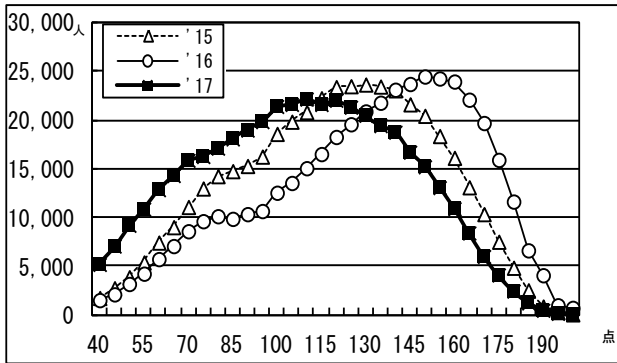

●2017年度センター試験 全体概況

2017.01.18 ベネッセコーポレーション/駿台予備学校

国語