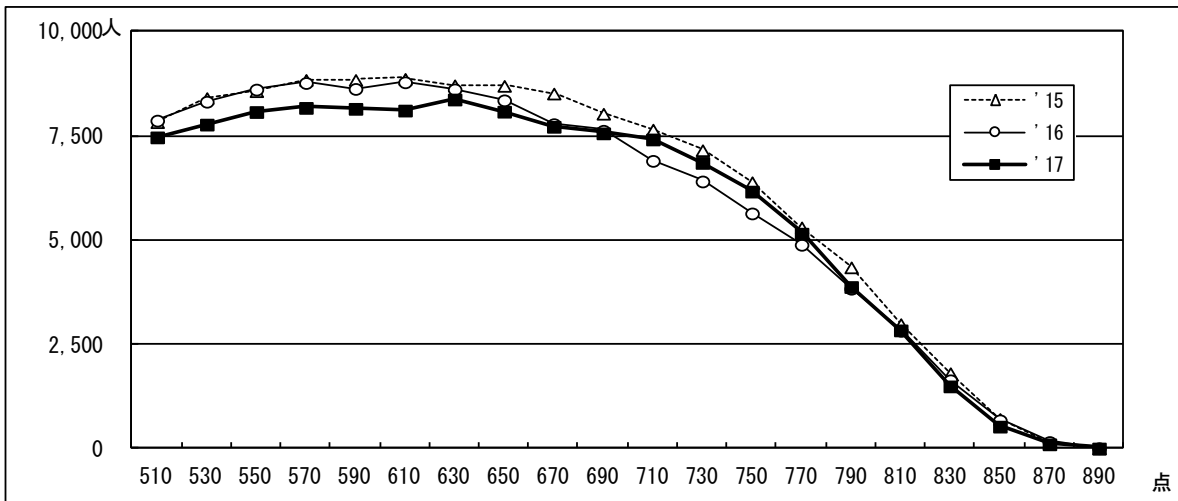

●2017年度センター試験 全体概況

2017.01.18 ベネッセコーポレーション/駿台予備学校

度数分布 過年度対比グラフ

5-8文系 (900点集計)

5-7理系 (900点集計)

5教科総合 (900点集計)

●2017年度センター試験 全体概況

2017.01.18 ベネッセコーポレーション/駿台予備学校