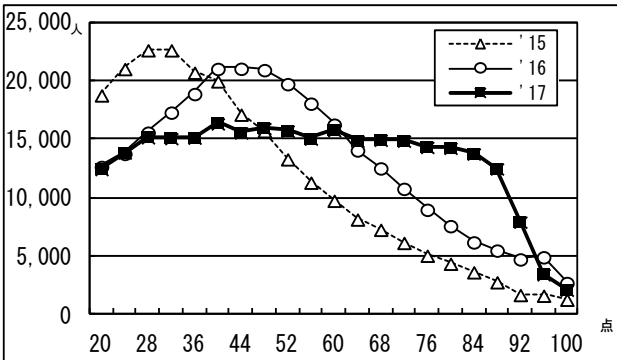

●2017年度センター試験 全体概況

2017.01.18 ベネッセコーポレーション/駿台予備学校

数学 II・B