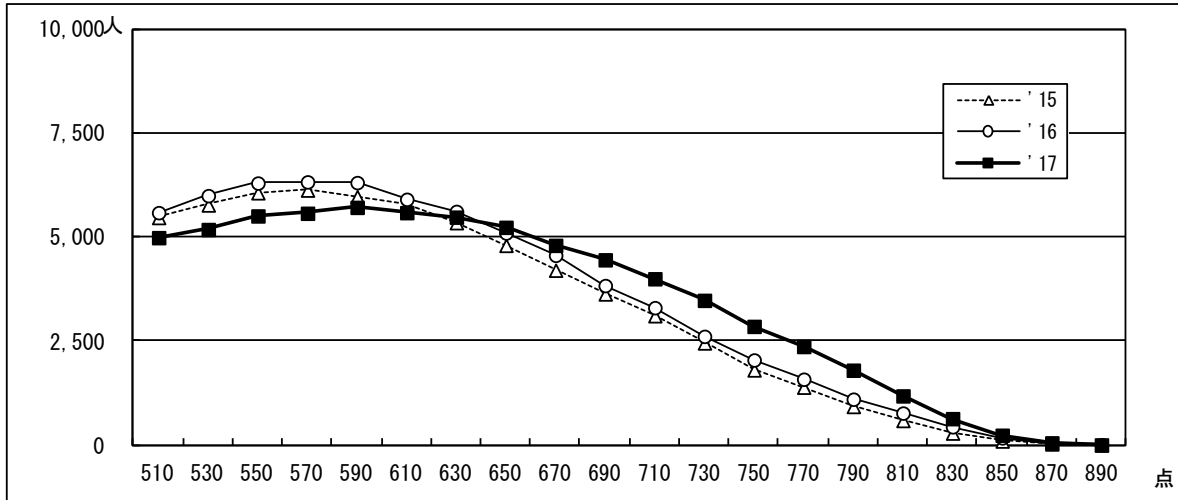

●2017年度センター試験 全体概況

2017.01.18 ベネッセコーポレーション/駿台予備学校

度数分布 過年度対比グラフ

5-8文系 (900点集計)

5-7理系 (900点集計)

5教科総合 (900点集計)

●2017年度センター試験 全体概況

2017.01.18 ベネッセコーポレーション/駿台予備学校