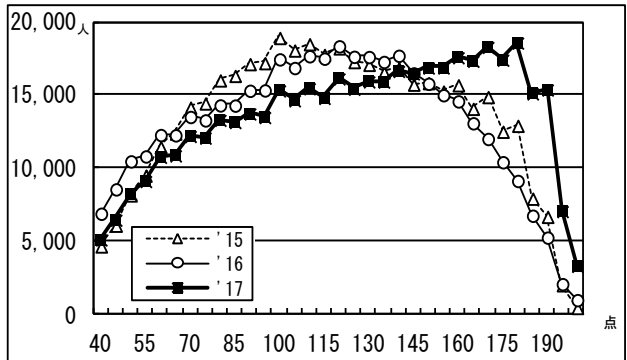

●2017年度センター試験 全体概況

2017.01.18 ベネッセコーポレーション/駿台予備学校

英語筆記