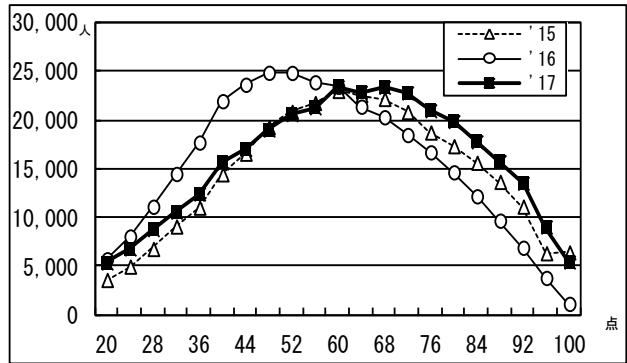

●2017年度センター試験 全体概況

2017.01.18 ベネッセコーポレーション/駿台予備学校

数学 I・A