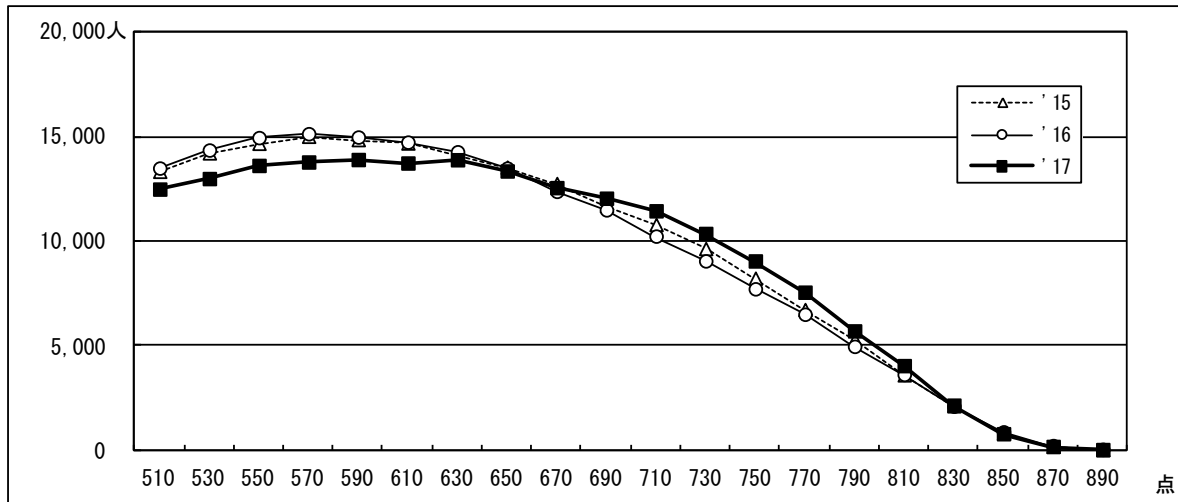

●2017年度センター試験 全体概況

2017.01.18 ベネッセコーポレーション/駿台予備学校

度数分布 過年度対比グラフ

5-8文系 (900点集計)

5-7理系 (900点集計)

5教科総合 (900点集計)

●2017年度センター試験 全体概況

2017.01.18 ベネッセコーポレーション/駿台予備学校