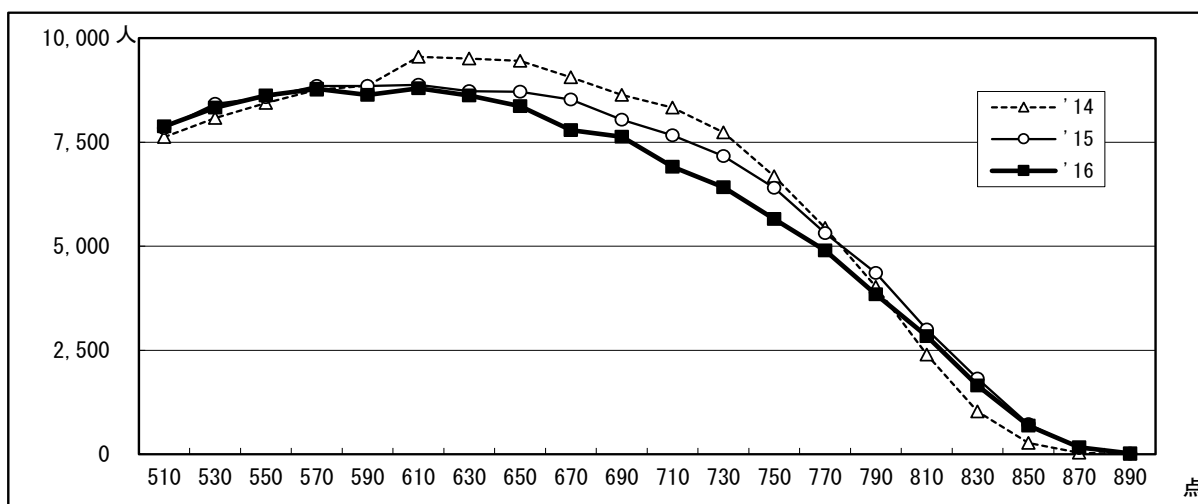

●2016年度センター試験 全体概況

2016.01.20 ベネッセコーポレーション/駿台予備学校

度数分布 過年度対比グラフ

5－8文系（900点集計）

5－7理系（900点集計）

5教科総合（900点集計）