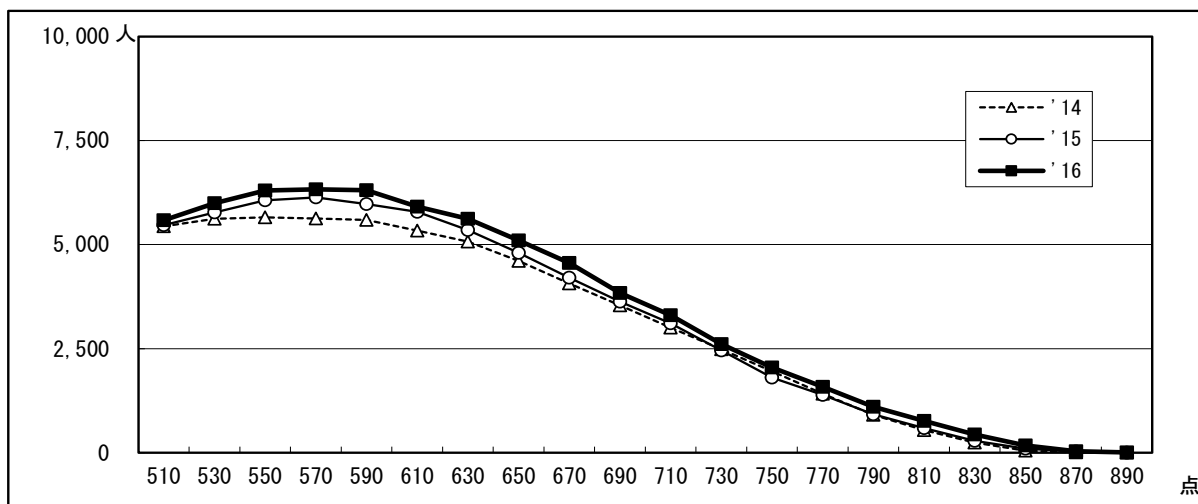

●2016年度センター試験 全体概況

2016.01.20 ベネッセコーポレーション/駿台予備学校

度数分布 過年度対比グラフ

5－8文系（900点集計）

5－7理系（900点集計）

5教科総合（900点集計）