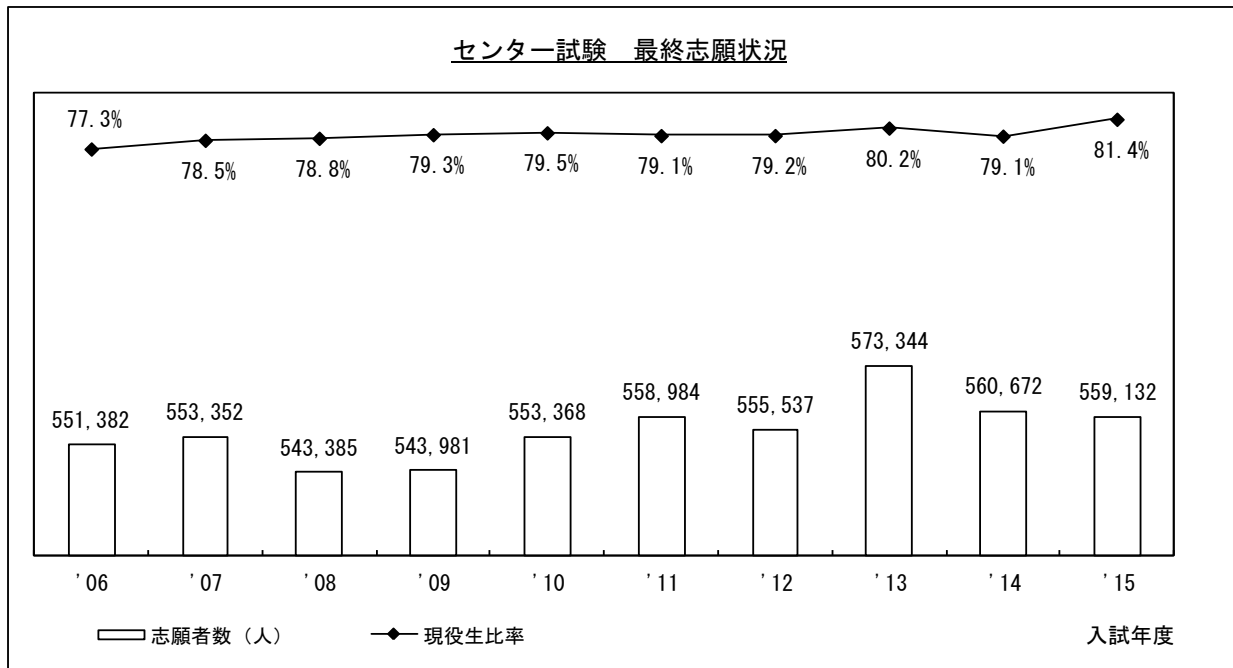

# ●2015年度センター試験 全体概況

2015.01.19 ベネッセコーポレーション/駿台予備学校

## 第1部 全体概況

### センター試験最終志願・受験状況

\* 受験率…センター試験受験者数÷センター試験志願者数

2015年度センター試験の志願者数は、2年連続で減少し、559,132人となった。現役生は12,074人増加した一方で、既卒生が13,186人減少した。現役生の志願率は42.5%と過去最高、また志願者数に占める現役生比率は81.4%となり、現役生中心の入試が続いている。