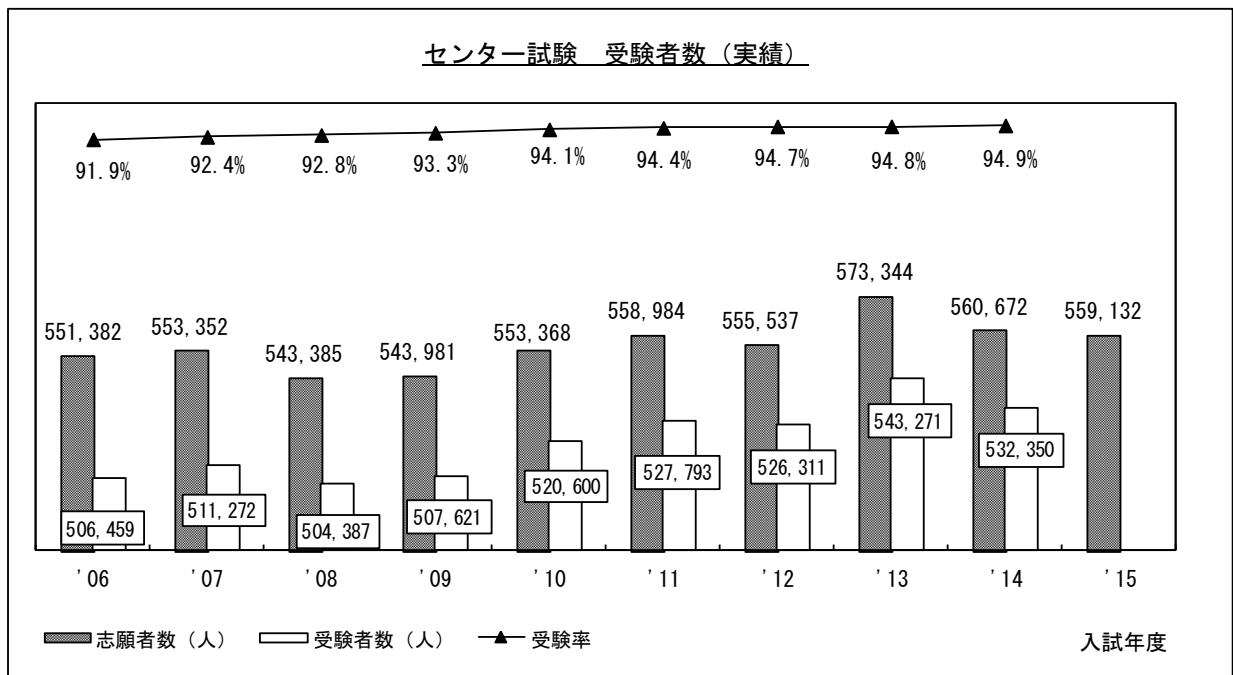

# ●2015年度センター試験 全体概況

2015.01.19 ベネッセコーポレーション/駿台予備学校

## 第1部 全体概況

### センター試験最終志願・受験状況

\* 受験率…センター試験受験者数÷センター試験志願者数

2015年度センター試験の志願者数は、2年連続で減少し、559,132人となった。現役生は12,074人増加した一方で、既卒生が13,186人減少した。現役生の志願率は42.5%と過去最高、また志願者数に占める現役生比率は81.4%となり、現役生中心の入試が続いている。