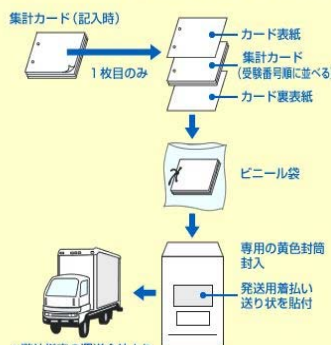

11月のご指導から大学入試センター試験本番、出願までご指導をされるクラス担任先生に、ぜひご利用いただきたい情報

自己採点実施支援ページ

自己採点の実施に関して、自己採点集計カードの書き方、カードのとりまとめの方法など、よくお問い合わせいただく内容を、図解入りでご紹介しています。

集計カードの記入

集計カードの発送

模擬試験の答案など同送されないようご注意ください。

集計カードは複写になっています。
1枚のみを受験番号順に回収してください。